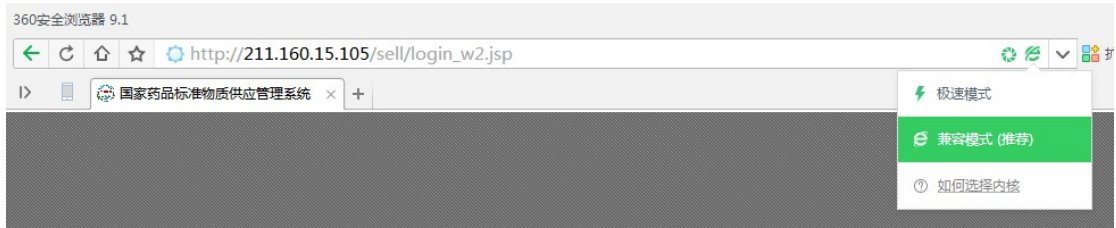

设置 360 安全浏览器

若您使用 360 安全浏览器，需要使用其兼容模式，如下图：