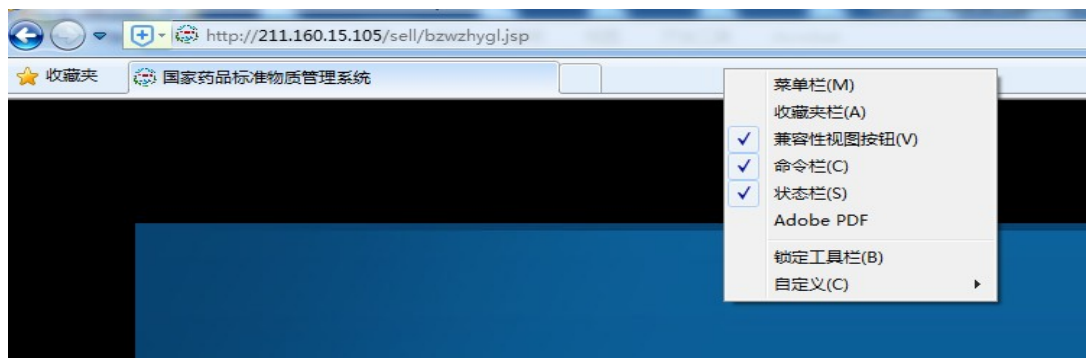

请打开 ie 浏览器，若打开后发现没有菜单或命令栏，请在浏览器上方点右键可以勾选设定菜单栏或命令栏。