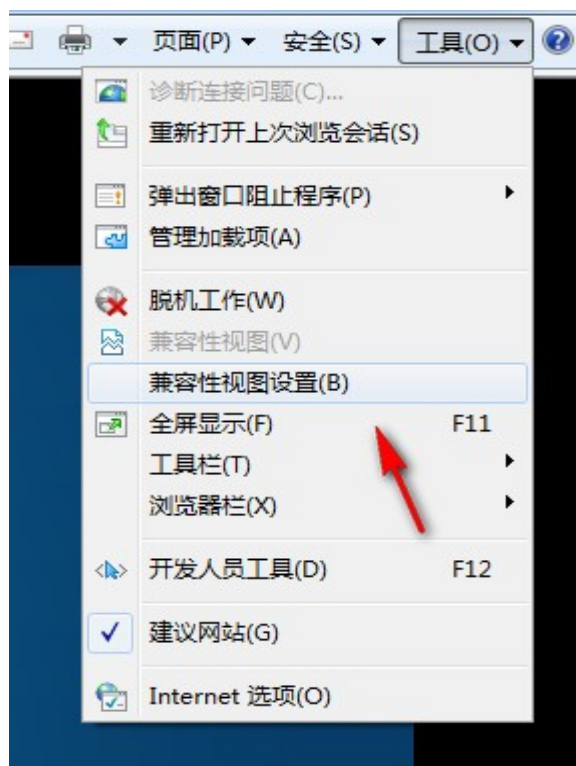

ie 的具体文件，如下图：

请打开 ie 浏览器，若打开后发现没有菜单或命令栏，请在浏览器上方点右键可以勾选设定菜单栏或命令栏。

## 设置兼容性视图

点击 IE 菜单栏“工具”，选择兼容性视图设置，在打开的对话框中点击“添加”，然后点击“关闭”